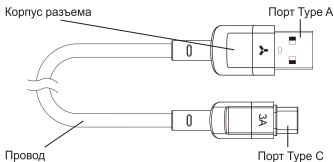

acesstyle

Руководство пользователя

Благодарим за приобретение кабеля Accesstyle AC50-T100. Пожалуйста, перед использованием внимательно ознакомьтесь с инструкцией.

Спецификации

Длина	100 см
Вид кабеля	круглый
Материал оболочки	ТПЭ
Материал корпуса разъема	ТПЭ, алюминий
Разъем 1	USB Type-A
Разъем 2	USB Type C
Поддерживаемое напряжение, сила тока	5 А
Стандарт USB	USB 3.0
Скорость передачи данных	480Mbps(60MB/s)
Поддержка быстрой зарядки	QC4+
Вес без упаковки	30.5г

Комплектация

1. Кабель — 1 шт.
2. Инструкция — 1 шт.

Описание устройства

Использование кабеля

Подключите оба разъема кабеля к соответствующим разъемам устройства и/или источника питания.

Примечания по безопасности:

1. Не прикладывайте излишнее усилие при подключении и отключении кабеля
  2. Во время распаковывания необходимо провести визуальный осмотр изделия. Убедитесь в отсутствии механических повреждений
  3. При отключении кабеля от зарядного устройства, компьютера или смартфона удерживайте кабель за пластиковый разъем и тяните. Чтобы избежать повреждения интерфейса и провода старайтесь не тянуть за сам провод
  4. Кабель должен лежать в естественном положении. Старайтесь не сгибать его.
  5. Не располагайте рядом с источниками тепла.
  6. Старайтесь избегать попадания пыли и влаги.
  7. При отключении кабеля от компьютера используйте функцию «Безопасное извлечение устройства)
2. Запрещается разбирать, открывать, сгибать, прокалывать, подвергать кабель механическому воздействию и погружать в жидкость.

Использование поврежденного кабеля под напряжением может привести к повреждению электрическим током.

Не разбирайте изделие, не допускайте короткого замыкания. Следите за чистой металлическими контактами кабеля.